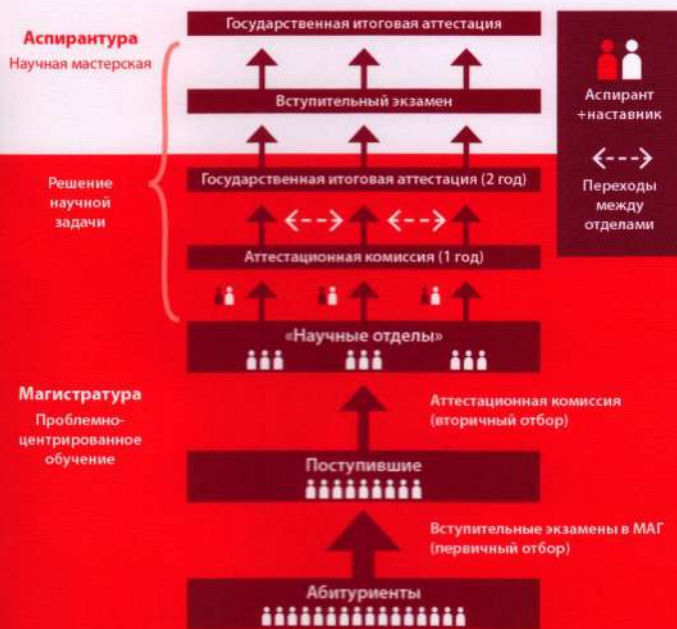

Ключевые идеи

- НТИ-ориентация ООП
- Рыночная готовность ВКР как «продукта» магистратуры
- Готовность выпускника к позиционированию проекта
- Проектно-центрированная модель учебного процесса (режим КБ)
- Сетевой формат «распределенной проектной деятельности»
- Реализация ООП в идеологии «жизненного цикла»
- Внешняя независимая оценка индустриальным партнером

ОБРАЗОВАТЕЛЬНАЯ МОДЕЛЬ

ИНТЕГРИРОВАННАЯ МАГИСТРАТУРА-АСПИРАНТУРА

для естественно-научных направлений подготовки

Цель

Создание системы подготовки аспирантов, реализующей:

- Защиту PhD в срок > 80%
- Подготовку исследователей, адаптированных к современным трендам мировой науки

Ключевые идеи

- Перенос системы организации деятельности института РАН на организацию учебного процесса в магистратуре-аспирантуре
- Проблемно-центрированная модель учебного процесса в магистратуре
- Модель «научной мастерской» в аспирантуре